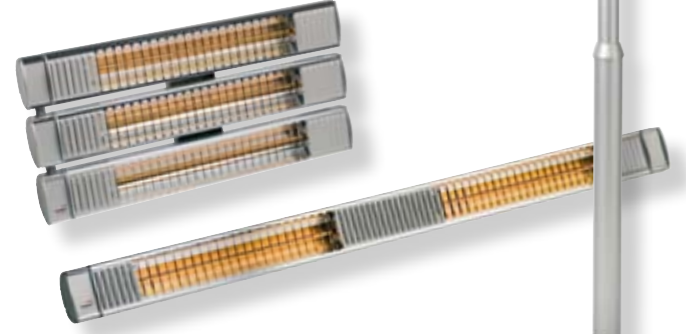

TERM
2000
IP65

Die **neue**
wasserdichte
Generation.

TERM
2000
IP24

Das IP24 Highlight
modernster
Heiztechnik.

TERM
2000
IP24

50% Low Glare
Double Sleeve

SMART
1300
2000 (IP24)

WASSERDICHT!

TERM 2000 IP24 Low Glare

50 % weniger Licht, überall dort wo
„Kerzenschein-Atmosphäre“ angestrebt wird.

TERM 2000 mit Schutzart IP 65

Die Innovation: Der neue, wasserdichte TERM 2000 IP 65! Er ist ausgestattet mit der exklusiv dafür von Philips entwickelten und gefertigten Infrarot-HeLeN-Goldröhre. Durch seine offene Bauform (ohne Glasabdeckung) erreicht der TERM 2000 IP 65 eine sehr hohe Lebensdauer von bis zu 5.000 Stunden. Zugleich elegant und platzsparend, wurde er speziell zur unkomplizierten Erwärmung von Outdoor-bereichen entwickelt. Er ist ganz besonders geeignet zur Integration in Zelt- oder Schirmsysteme. Je nach Leistungsanforderung gibt es den TERM 2000 IP 65 ein-, zwei-, drei oder vierstrahlig.

PHILIPS HeLeN

TERM 2000

Der TERM 2000 setzt durch seine überlegene Technik, beste Verarbeitung und sein elegantes Gehäuse aus massivem Aluminium Maßstäbe in Design und Qualität. Die hocheffektiven „Bi-Focus“-Reflektoren sorgen für ein homogenes und angenehmes Wärmefeld.

*gebrauchs- und geschmacksmustergeschützt

TERM
2500
VOLCANO

PHILIPS HeLeN

DIMMER

FUNKDIMMER