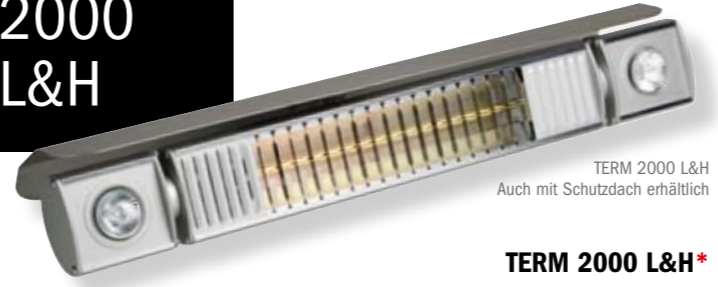

TERM 2000 IP24 Low Glare

50 % weniger Licht, überall dort wo
„Kerzenschein-Atmosphäre“ angestrebt wird.

TERM 2000 mit Schutzart IP 65

Die Innovation: Der neue, wasserdichte TERM 2000 IP 65! Er ist ausgestattet mit der exklusiv dafür von Philips entwickelten und gefertigten Infrarot-HeLeN-Goldröhre. Durch seine offene Bauform (ohne Glasabdeckung) erreicht der TERM 2000 IP 65 eine sehr hohe Lebensdauer von bis zu 5.000 Stunden. Zugleich elegant und platzsparend, wurde er speziell zur unkomplizierten Erwärmung von Outdoor-bereichen entwickelt. Er ist ganz besonders geeignet zur Integration in Zelt- oder Schirmsysteme. Je nach Leistungsanforderung gibt es den TERM 2000 IP 65 ein-, zwei-, drei oder vierstrahlig.

PHILIPS HeLeN

TERM 2000

Der TERM 2000 setzt durch seine überlegene Technik, beste Verarbeitung und sein elegantes Gehäuse aus massivem Aluminium Maßstäbe in Design und Qualität. Die hocheffektiven „Bi-Focus“-Reflektoren sorgen für ein homogenes und angenehmes Wärmefeld.

TERM
TOWER

TERM TOWER

Alle Vorteile der TERM-Serie jetzt auch zum Aufstellen! Ideal für die Hotellerie und Gastronomie bietet der TERM TOWER eine optimale Wärmeleistung für alle Innen- und Außenbereiche – ganz besonders da, wo fehlende Befestigungsmöglichkeiten bislang den Einsatz anderer Systeme verhinderten.

PHILIPS HeLeN

TERM
2000
L&H

TERM 2000 L&H
Auch mit Schutzdach erhältlich

TERM 2000 L&H*

Ob Wärme, Licht oder beides gleichzeitig ... diese TERM-Kombination bietet innovativen und optimalen Nutzen bei geringstem Platzbedarf.